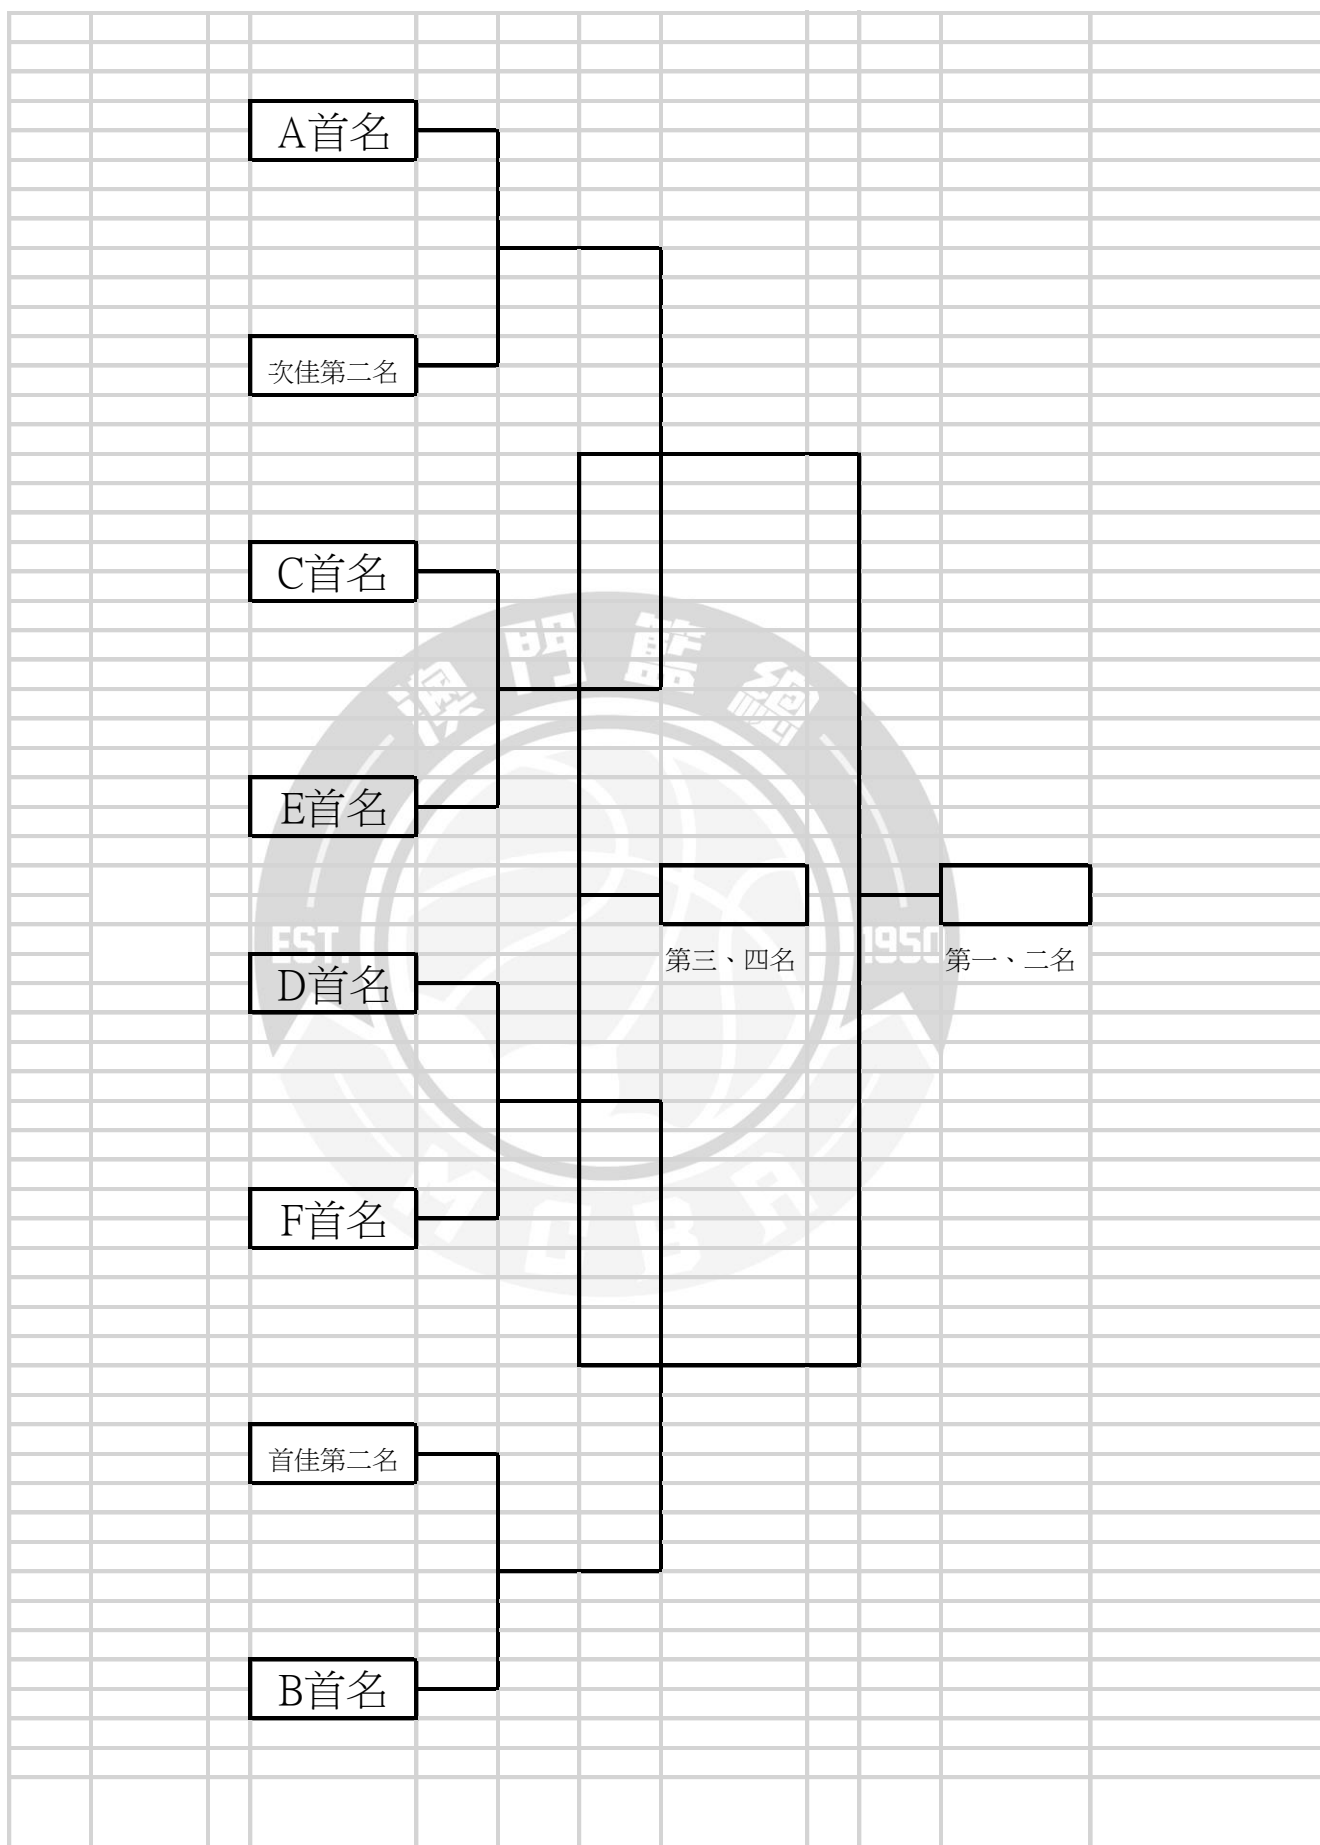

10. 男子公開組複、決賽秩序表：

2021年11月1日

中國澳門籃球總會 主辦

2021 全澳籃球聯賽

女子公開組比賽賽制

1. 參賽隊伍共 13 隊。
2. 初賽採分組單循環制。抽籤分 A、B、C 三線，每線 5 或 4 隊。本年度銀牌賽冠、亞軍隊伍(赤兔、江門)為種子隊，無需參加抽籤。
3. 初賽積分計算方法為每場比賽勝方得 2 分，負方得 1 分，棄權得 0 分，積分相同者按現行國際籃球規則排列名次，每線積分最高之 2 支隊伍、以及各線第三名中初賽總得失分率較佳之 2 支隊伍進入複賽。
4. 複賽採單淘汰制，勝方隊伍最後決出第一名至第四名。
5. 比賽設四個獎項：聯賽冠軍、亞軍、季軍和殿軍。
6. 初賽抽籤排位表：

	A 線	B 線	C 線
1	赤兔	江門	鮑青網
2	新江	紅藍	婦體會
3	鮑青網青協	立仁	火鳥
4	松森	天武	新橋
5	龍愛協		

7. 初賽編排表：

A 線					B、C 線		
第一輪	第二輪	第三輪	第四輪	第五輪	第一輪	第二輪	第三輪
1 - 5	5 - 4	4 - 3	3 - 2	2 - 1	1 - 4	1 - 3	1 - 2
2 - 4	1 - 3	5 - 2	4 - 1	3 - 5	2 - 3	4 - 2	3 - 4
3 - 0	2 - 0	1 - 0	5 - 0	4 - 0