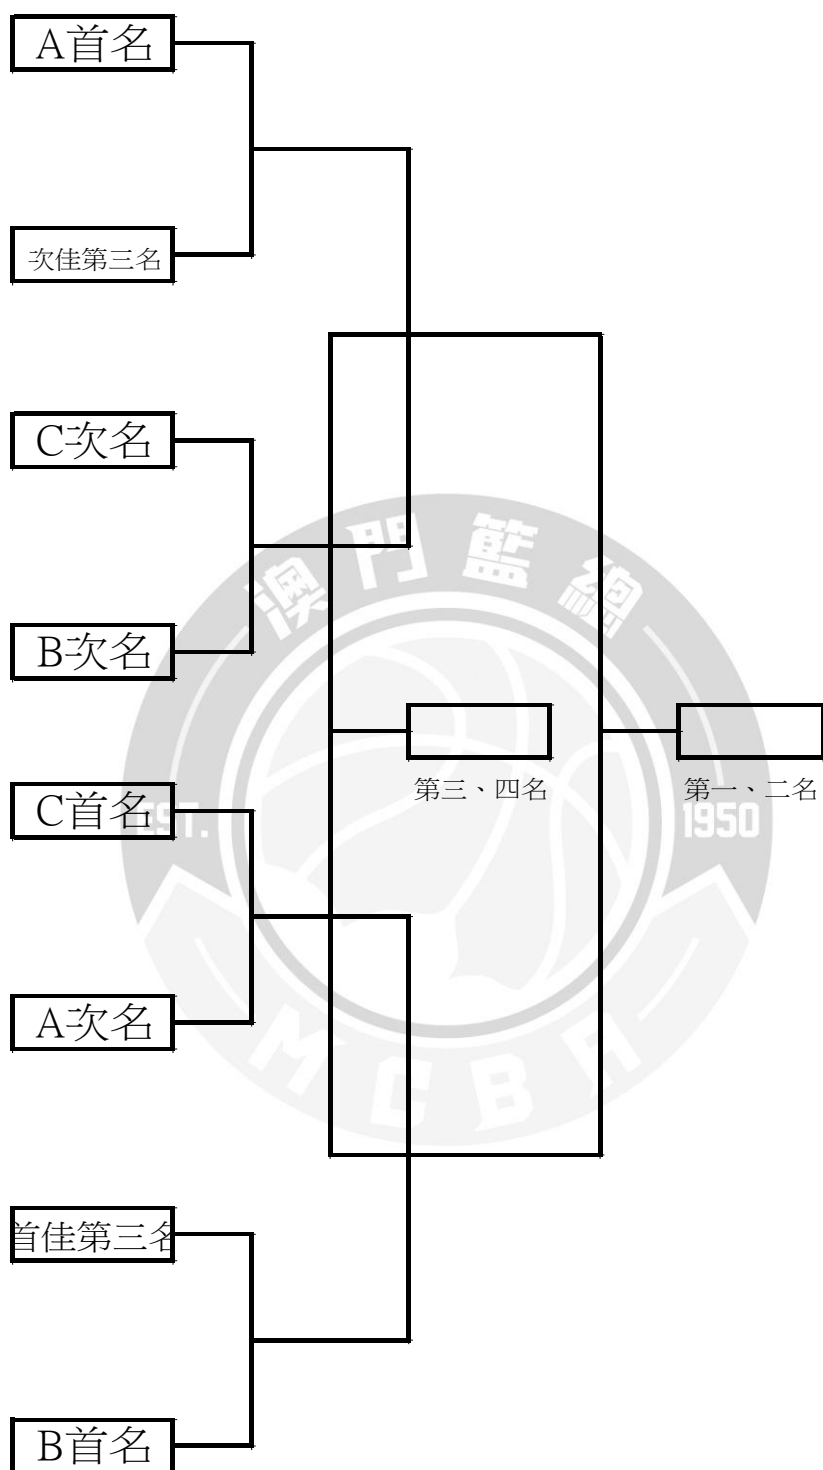

	I 線	J 線	K 線	L 線
1	濠體會	黑熊	健軒	高美士
2	嘻盛	賈立賢	鏡湖學生會	京城
3	澳大校友	協力	紅黑	太陽城
4	友義	金荷花	龍愛協	魄恩
5	澳青發展	籃運五十	浸信	進發

	M 線	N 線	O 線	P 線
1	永援	圓桌文娛	火鳥	小虎
2	培華	公務人員	兩海	維雄
3	礦山工業	捷民	海協	單車仔
4	濠江中學	晉獅	培正	天武

8. 初賽編排表：

A 至 L 線					M 至 P 線		
第一輪	第二輪	第三輪	第四輪	第五輪	第一輪	第二輪	第三輪
1 - 5	5 - 4	4 - 3	3 - 2	2 - 1	1 - 4	1 - 3	1 - 2
2 - 4	1 - 3	5 - 2	4 - 1	3 - 5	2 - 3	4 - 2	3 - 4
3 - 0	2 - 0	1 - 0	5 - 0	4 - 0			

9. 男子初級組複決賽秩序表：參閱附表

2021年4月21日

中國澳門籃球總會 主辦
2021 全澳籃球公開賽
男子先進組比賽賽制

1. 參賽隊伍共 12 隊。
2. 初賽採分組單循環制。抽籤分 A、B、C 三線，每線 4 隊。
3. 初賽積分計算方法為每場比賽勝方得 2 分，負方得 1 分，棄權得 0 分，積分相同者按現行國際籃球規則排列名次，每線積分最高之 2 支隊伍、以及各線第三名中初賽總得失分率較佳之 2 支隊伍進入複賽。
4. 複賽之 8 隊採單淘汰制，決出冠軍、亞軍、季軍及殿軍。
5. 比賽設四個獎項：公開賽冠軍、亞軍、季軍及殿軍。
6. 初賽抽籤排位表：

	A 線	B 線	C 線
1	信英	明楓	江門
2	根之友	單車仔	公專會
3	業餘	超越	金蓮花
4	赤兔	的士會	信毅

7. 初賽編排表：

第一輪	第二輪	第三輪
1-4	1-3	1-2
2-3	4-2	3-4

8. 男子先進組複、決賽秩序表：

2021年4月21日