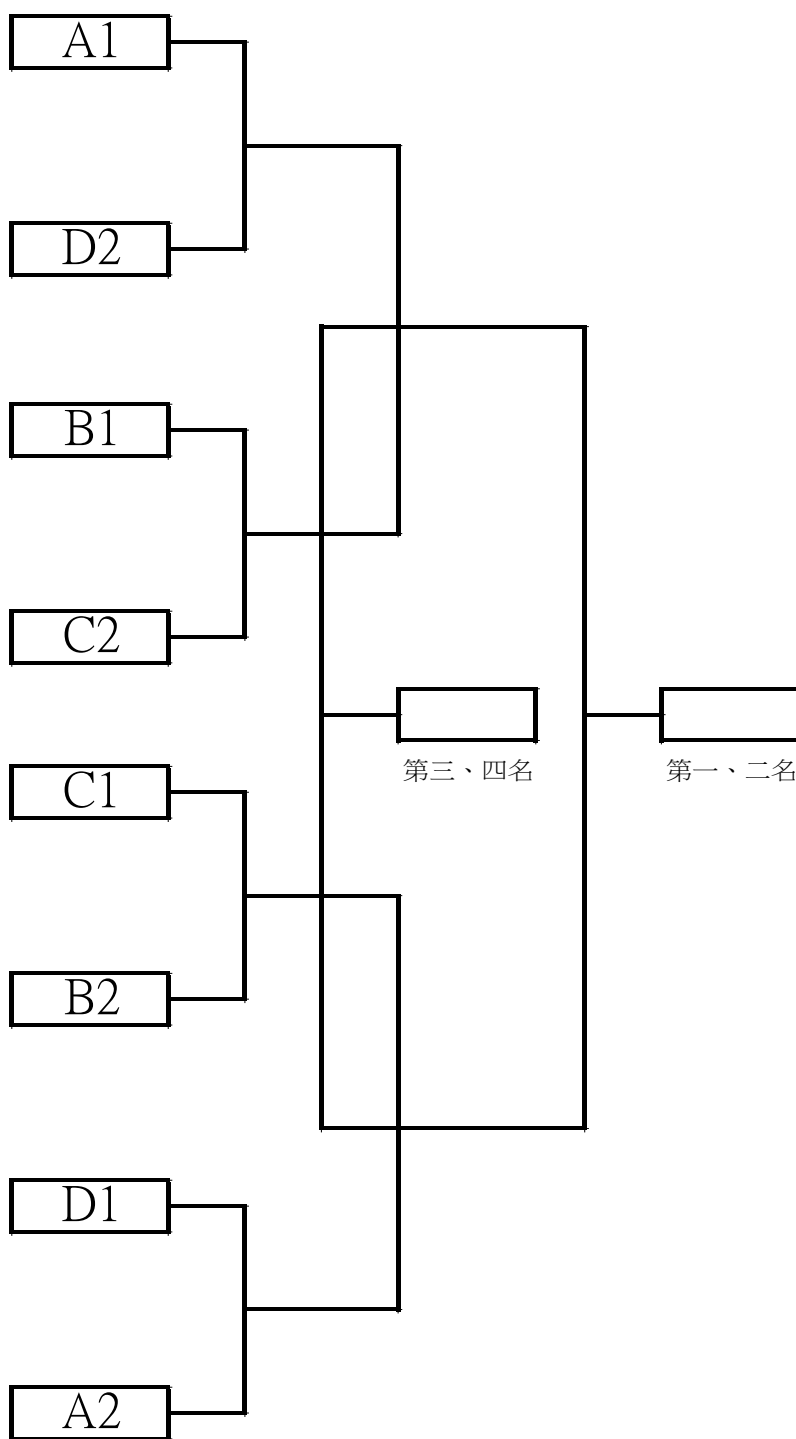

中國澳門籃球總會 主辦
2019 全澳籃球公開賽
男子先進組比賽賽制

1. 參賽隊伍共 18 隊。
2. 初賽採分組單循環制。抽籤分 A 至 D 四線，每線 5 或 4 隊。上年度聯賽冠、亞軍隊伍為種子隊，無需參加抽籤。
3. 初賽積分計算方法為每場比賽勝方得 2 分，負方得 1 分，棄權得 0 分，積分相同者按現行國際籃球規則排列名次，每線積分最高之 2 支隊伍進入複賽。
4. 複賽之 8 隊採單淘汰制，決出冠軍、亞軍、季軍及殿軍。
5. 比賽設四個獎項：聯賽冠軍、亞軍、季軍及殿軍。
6. 初賽抽籤排位表：

	A 線	B 線	C 線	D 線
1	古鎮	的士會	江門	南北武術
2	信毅	超越	浸信	藍鳥
3	榮記	明楓	消防福利	飛翔
4	友傑	龍的心	信英	百樂
5	捷力	銀英		

7. 初賽編排表：

A、B 線					C、D 線		
第一輪	第二輪	第三輪	第四輪	第五輪	第一輪	第二輪	第三輪
1-5	5-4	4-3	3-2	2-1	1-4	1-3	1-2
2-4	1-3	5-2	4-1	3-5	2-3	4-2	3-4
3-0	2-0	1-0	5-0	4-0			

8. 男子先進組複、決賽秩序表：

2019年5月24日